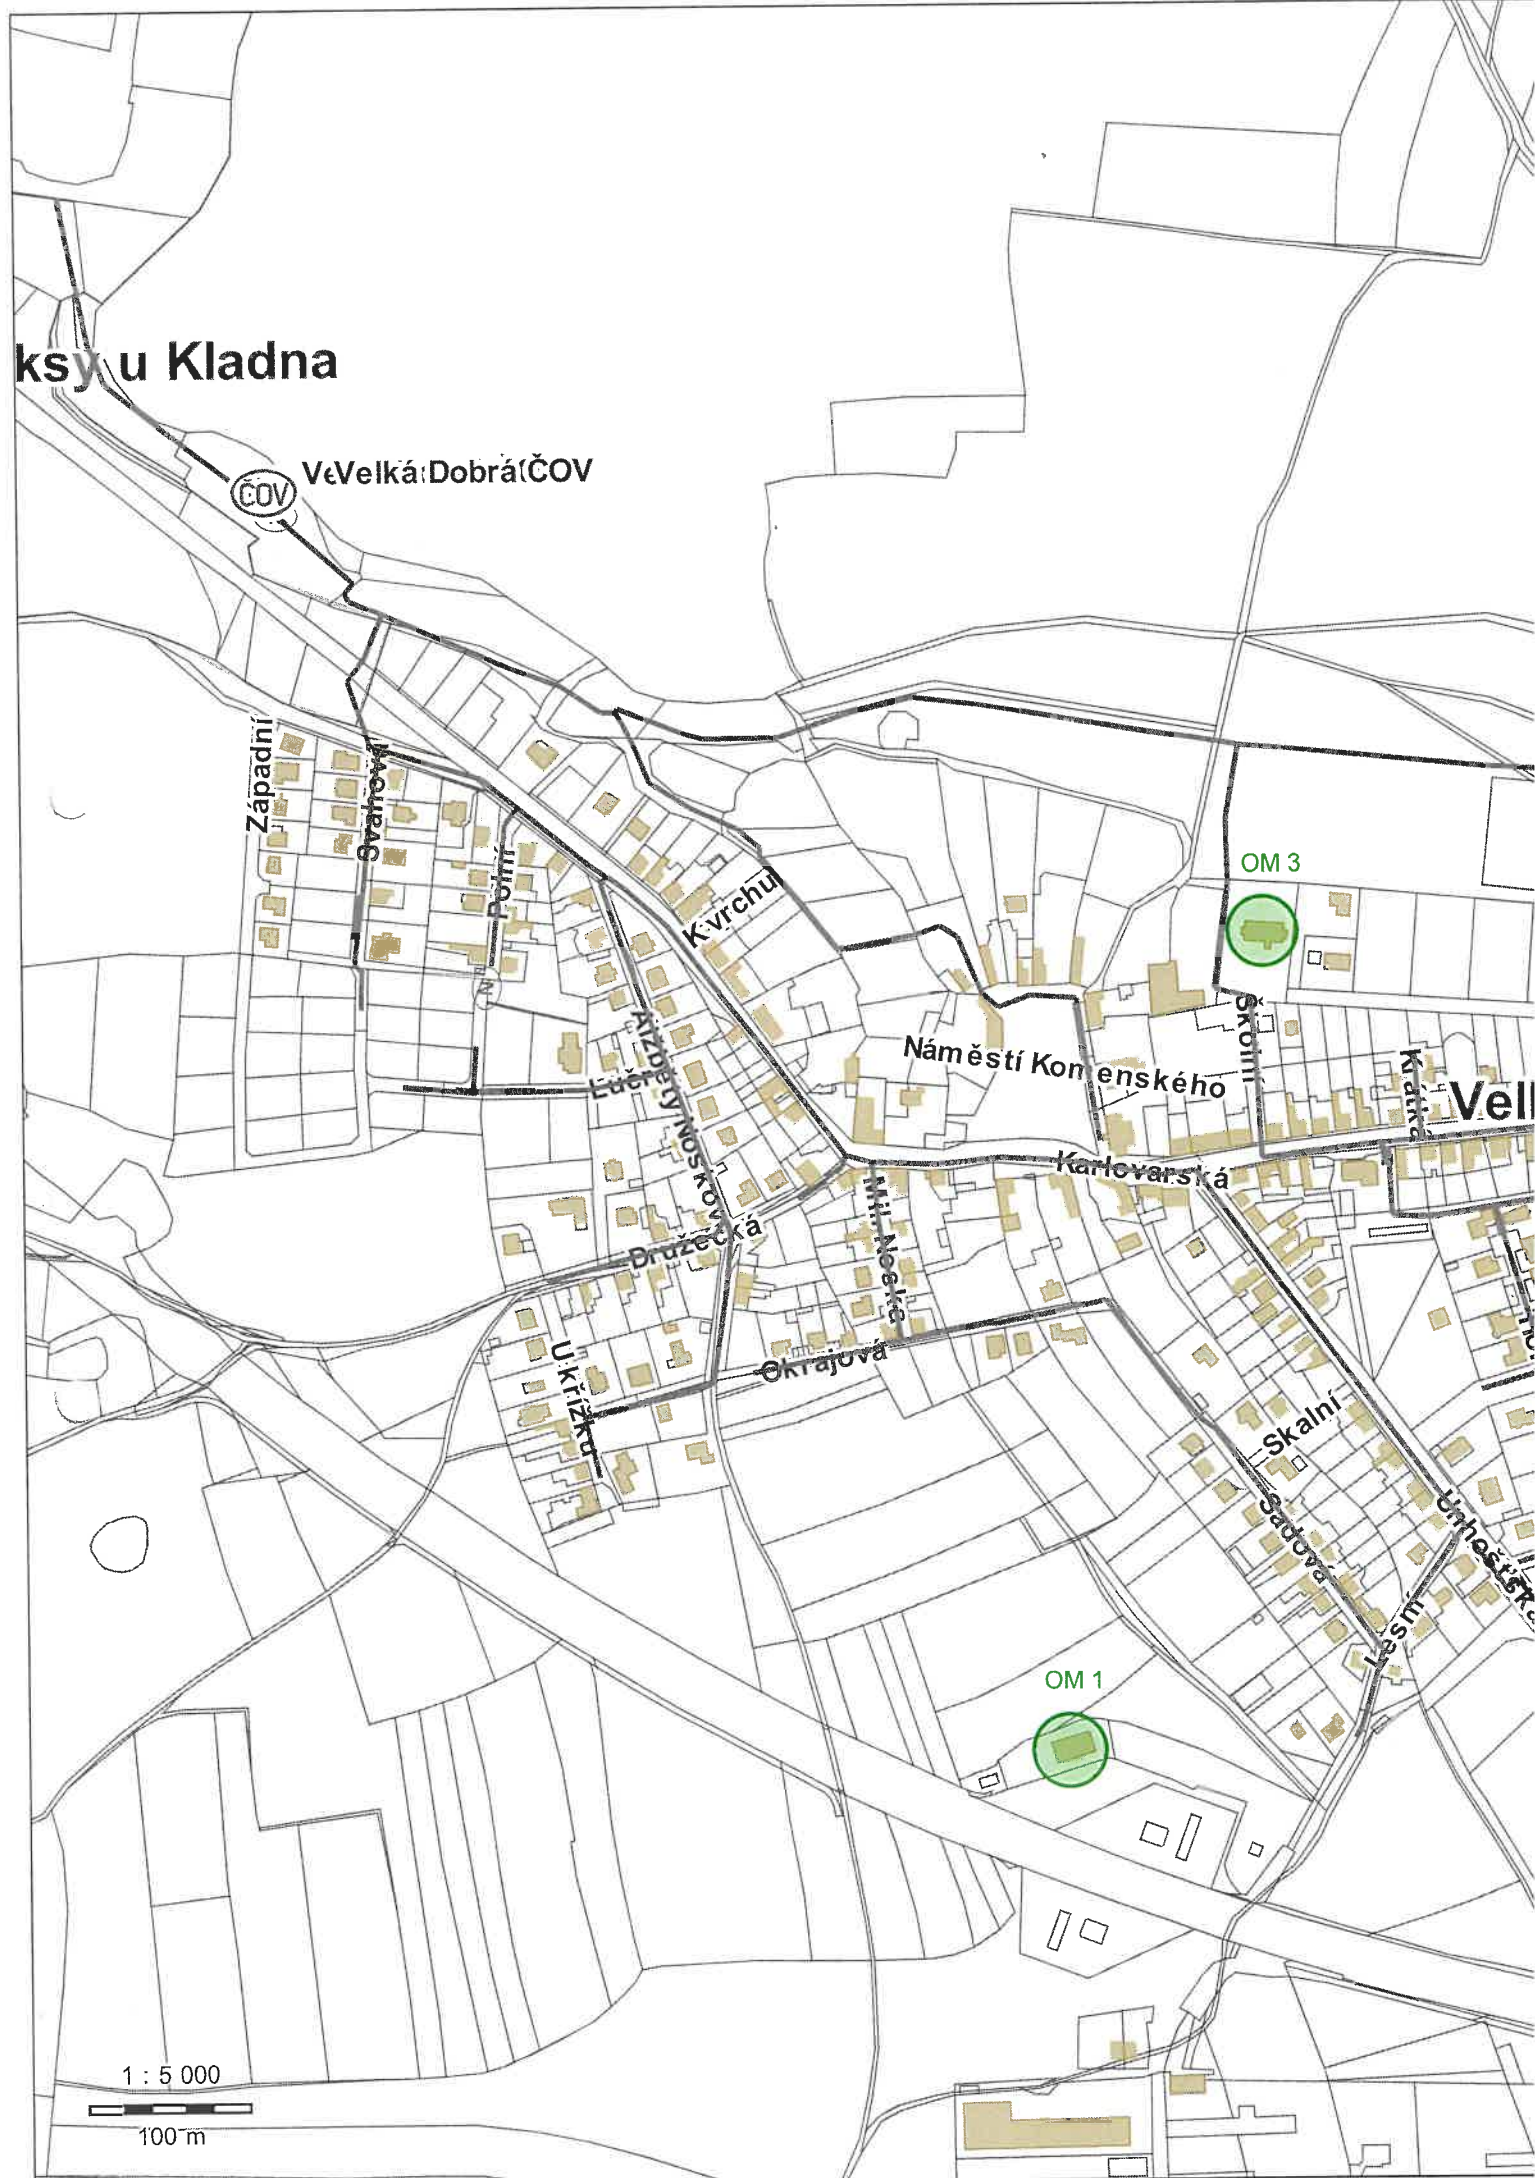

ksy u Kladna

Ve Velká Dobrá **ČOV**

Západní

Svatová

Příční

Kvrchu

OM 3

Náměstí Komenského

Školní

Krátká

Velká

Karlovarská

Družecká

Mil. Neeká

U Křížku

Okrajová

Skalní

Čadcová

Lesní

Umělecká

OM 1

1 : 5 000

100 m

Vytvořil: Jana Plachá
Datum: 8.11.2021
Popis: KŘ Velká Dobrá
Lokalita: Velká Dobrá, Doksy u Kladna
Strana: 1
© Středočeské vodárny, a.s.